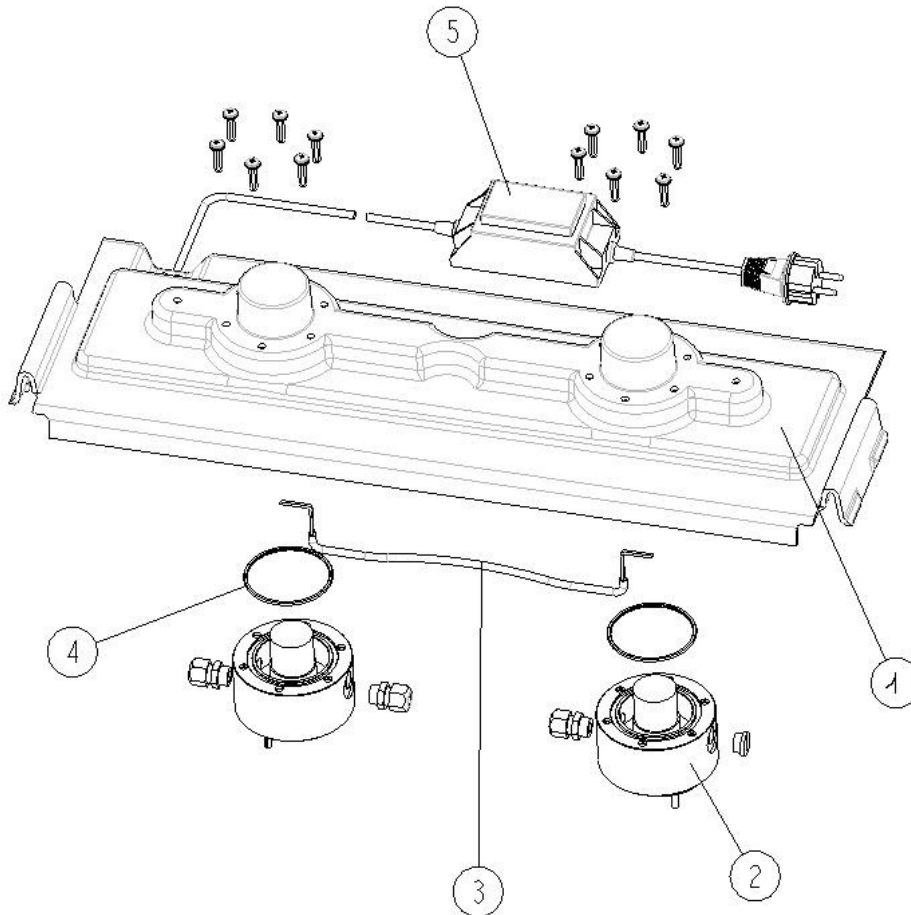

57094 Proficlear Autoscreenex

Pos	Id-Nr	Ersatzteilbezeichnung	Spare part description
1	27731	Abdeckung Reinigungsautomatik	cover plate
2	35458	Motorbaustein kpl.	assembly motor cpl.
3	27792	Anschlussleitung 2 x 1 ² 0,5 m	cable H07RN-F 2x1 0,5 m
4	16250	O - Ring 65x3	o-ring 65,0X3,0 70SH NBR
5	35445	Trafo 230 V - 12V (Zeitschaltautomik)	assembly timer